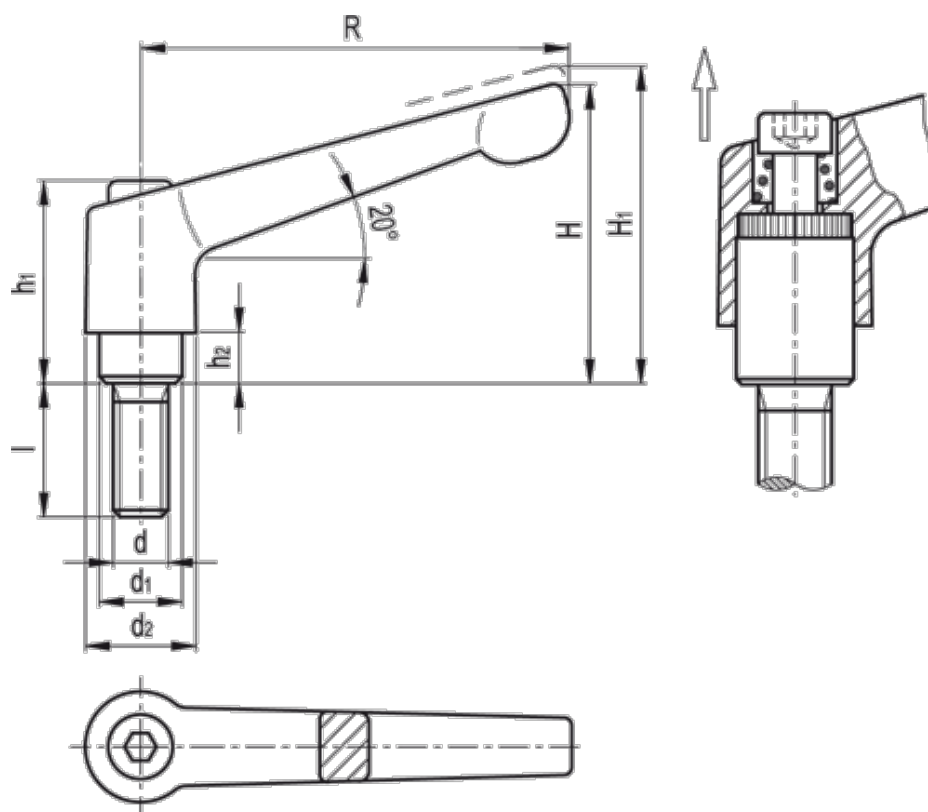

Varenummer: 20300563M616IS  
Beskrivelse: E+G Indstilleligt spændegreb  
GN 300.5-63-M6-16-IS

## Mål

d = M6	R = 63
d1 = 13.5	Vægt (g) = 94
d2 = 17.5	
H = 45	
h1 = 31.0	
H1 = 49.0	
h2 = 6.5	
l = 16	